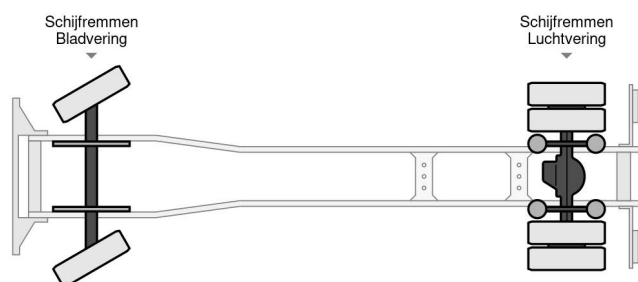

DAF 210 FA EEV

TECHNISCHE INFORMATIE

Opbouw	Gesloten bak
Prijs	€ 5.950,-
Bouwjaar	2012
Datum 1ste registratie	2012-12-17
Id	0L419820
Vin	XLRAE45FF0L419820
Asconfiguratie	4x2
Wielbasis	540 cm
Transmissie	Automaat
Tellerstand	654.800 km
Brandstof	Diesel
Emissieklasse	Euro 5
Vermogen	154 kW (210 PK)
Cilinderinhoud	4.462 cc
Aantal cilinders	4
Max. gewicht	11.990 kg
Laadgewicht	5.865 kg
Ledig gewicht	6.125 kg
Opbouw L / B / H	720cm / 240cm / 233cm

DAF LF 210 FA EEV

Referentienummer: 0L419820

4x2

ACCESSOIRES

- Airconditioning
- Elektrisch bedienbare ramen
- Schijfremmen
- Stuurbekrachtiging

BESCHRIJVING

XLRAE45FF0L419820