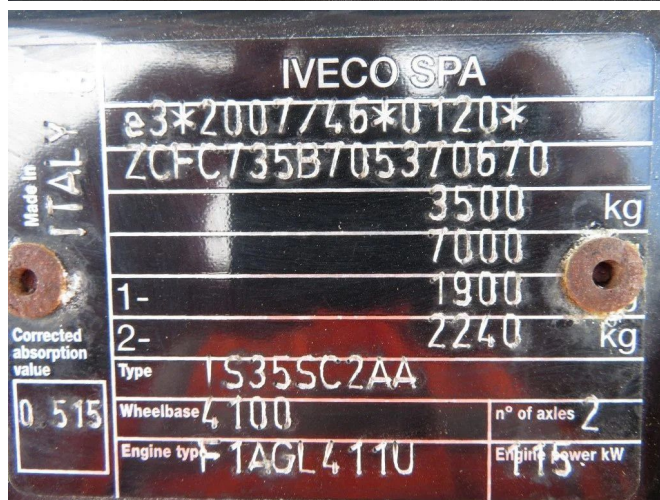

Iveco DAILY 35 S 16 A8

TECHNISCHE INFORMATIE

Opbouw	Bestelbus
Prijs	€ 22.950,-
Bouwjaar	2021
Datum 1ste registratie	2020-11-18
Id	5.370.670
Vin	ZCFC735B705370670
Wielbasis	4.100 cm
Transmissie	Automaat
Tellerstand	103.300 km
Brandstof	Diesel
Emissieklasse	Euro 6
Vermogen	118 kW (160 PK)
Cilinderinhoud	2.287 cc
Aantal cilinders	4
Max. gewicht	3.500 kg
Opbouw	
Algemene staat	Zeer goed
Technische staat	Zeer goed
Optische staat	Zeer goed

ACCESSOIRES

- 3de stoel
- Airconditioning
- ASR (Anti-Slip Regulation/Traction Control)
- Radio en audiosysteem
- Schijfremmen
- Stuurbekrachtiging

BESCHRIJVING

ZCFC735B705370670