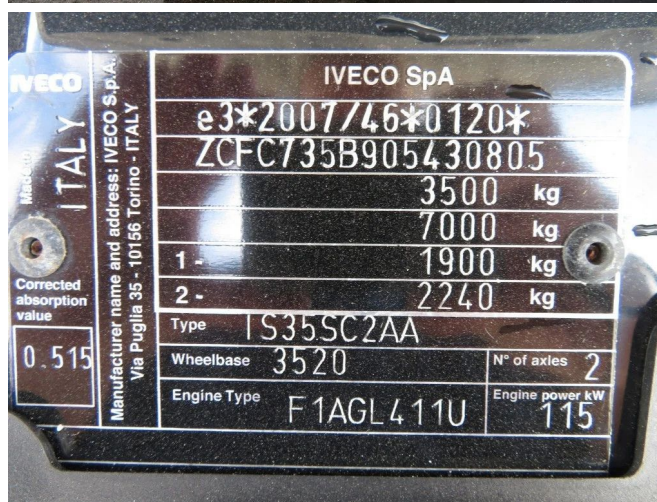

Iveco DAILY 35 S 16 A 8

TECHNISCHE INFORMATIE

Opbouw	Bestelbus
Prijs	€ 23.950,-
Bouwjaar	2021
Datum 1ste registratie	2021-09-21
Id	5.430.805
Vin	ZCFC735B905430805
Wielbasis	3.520 cm
Transmissie	Automaat
Tellerstand	106.050 km
Brandstof	Diesel
Emissieklasse	Euro 6
Vermogen	118 kW (160 PK)
Cilinderinhoud	2.287 cc
Aantal cilinders	4
Max. gewicht	3.500 kg
Opbouw	
Algemene staat	Zeer goed
Technische staat	Zeer goed
Optische staat	Zeer goed

ACCESSOIRES

- 3de stoel
- ABS
- Airconditioning
- Radio en audiosysteem
- Stuurbekrachtiging

BESCHRIJVING

ZCFC735B905430805