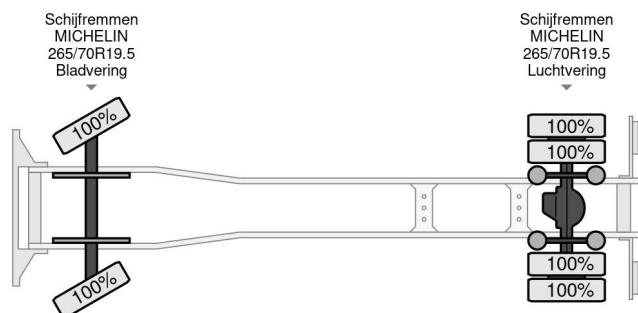

ACCESSOIRES

- ABS • Cruise control • Dakspoiler • Laadklep • Lane departure warning-system • Mistlampen • Schijfremmen
- Snelheidsbegrenzer • Zonneklep

BESCHRIJVING

W1T96702710691403
RENTING ONLY POSSIBLE FOR BELGIAN CLIENTS WITH
VAT NUMBER
SEVERAL UNIST AVAILABLE