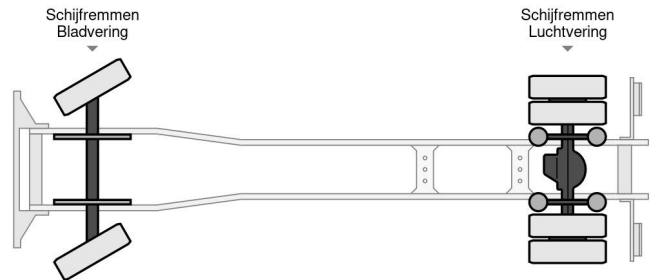

??????????

XLRAE45FF0L419820