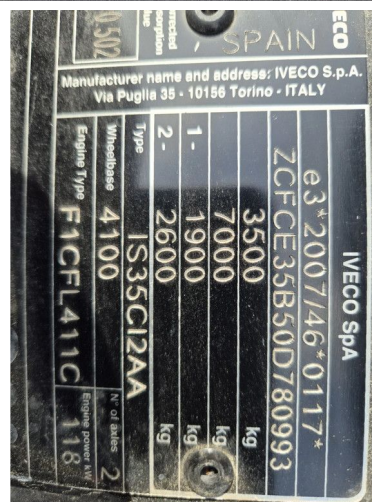

Iveco 35 C 16 CAR TRANSPORTER NEW

INFORMACJE TECHNICZNE

| | |
|-------------------|------------------------|
| Struktura | Transporter samochodów |
| Cena | € 34.500,- |
| Id | 0D780993 |
| Vin | ZCFCE35B50D780993 |
| Rozstaw osi | 409 cm |
| Transmisja | R?czna skrzynia biegów |
| Licznik czytania | 39 km |
| Paliwo | Diesel |
| Klasa emisji | Euro 6 |
| Moc | 159 kW (216 PK) |
| Pojemno?? silnika | 2.998 cc |
| Liczba cylindrów | 3 |
| Maksymalna waga | 3.500 kg |
| Struktura | |
| Ogólny stan | Bardzo dobrze |
| Stan techniczny | Bardzo dobrze |
| Stan optyczny | Bardzo dobrze |

AKCESORIA

- ABS
- klimatyzacja

OPIS

ZCFCE35B50D780993