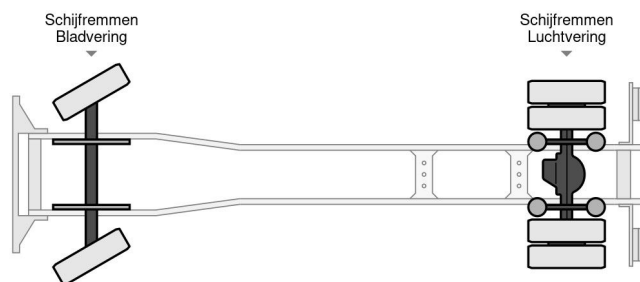

DAF 210 FA EEV

INFORMACJE TECHNICZNE

Struktura	Zamknięta skrzynia
Cena	€ 5.950,-
Rok budowy	2012
Data pierwszego przyjęcia	2012-12-17
Id	0L419820
Vin	XLRAE45FF0L419820
Konfiguracja osi	4x2
Rozstaw osi	540 cm
Transmisja	Automatyczne
Licznik czytania	654.800 km
Paliwo	Diesel
Klasa emisji	Euro 5
Moc	154 kW (210 PK)
Pojemność silnika	4.462 cc
Liczba cylindrów	4
Maksymalna waga	11.990 kg
Ciężar ładunku	5.865 kg
Pusta waga	6.125 kg
Struktura L / B / H	720cm / 240cm / 233cm

DAF LF 210 FA EEV

Referentienummer: 0L419820

4x2

AKCESORIA

- klimatyzacja

OPIS

XLRAE45FF0L419820