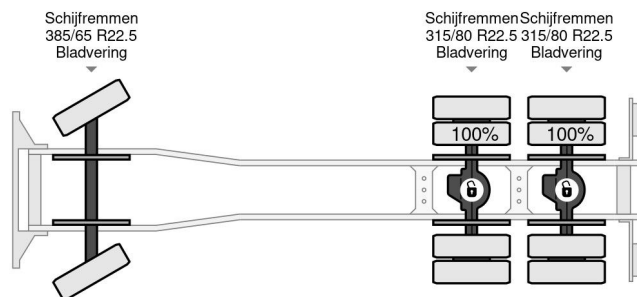

DAF CF 480 FAT + Crane FASSI F235A.2.23 E-DYNAMIC + Containerhook TAM T20PC -4700, different location : Hydromat sa Ernest Solvay Strasse 14 B-4710 Lontzen

INFORMACJE TECHNICZNE

Struktura	D?wig samochodowy
Cena	€ 127.500,-
Rok budowy	2020
Data pierwszego przy?cia	2020-10-19
Id	0G273487 CF 480 FAT
Vin	XLRATM4300G273487
Konfiguracja osi	6x4
Rozstaw osi	500 cm
Transmisja	Automatyczne
Licznik czytania	65.300 km
Paliwo	Diesel
Klasa emisji	Euro 6
Moc	353 kW (480 PK)
Maksymalna waga	26.000 kg
Ci??ar ?adunku	9.678 kg
Pusta waga	16.247 kg
Ogólny stan	Bardzo dobrze
Stan techniczny	Bardzo dobrze
Stan optyczny	Bardzo dobrze

DAF CF 480 FAT + Crane FASSI F235A.2.23 E-DYNAM... 6x4
Referentienummer: 0G273487 CF 480 FAT

AKCESORIA

- ABS • adaptacyjny tempomat • EBS • klimatyzacja
- Lane departure warning-system • PTO • Zawieszenie na resorach piórowych

OPIS

XLRATM4300G273487
CF 480 FAT MX- Engine Break
Crane FASSI F235 A.2.23 E-Dynamic
TAM Container Hook type T20PC -4700
Extendable rear bumper
different location :
Hydromat sa

Ernest Solvay Strasse 14
B-4710 Lontzen