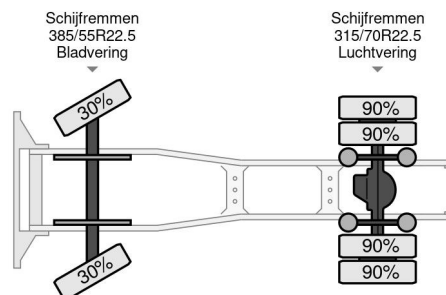

DAF SUPER SPACE CAB ZF INTARDER, different location : TRUCK TRADING ROHEN

INFORMACJE TECHNICZNE

Struktura	Standardowy ci?gnik
Cena	€ 39.750,-
Rok budowy	2022
Data pierwszego przyj?cia	2022-01-17
Id	0G376635
Vin	XLRTEH4300G376635
Konfiguracja osi	4x2
Rozstaw osi	3.800 cm
Transmisja	Automatyczne
Licznik czytania	377.050 km
Paliwo	Diesel
Klasa emisji	Euro 6
Moc	353 kW (480 PK)
Pojemno?? silnika	12.902 cc
Liczba cylindrów	6
Ogólny stan	Bardzo dobrze
Stan techniczny	Bardzo dobrze
Stan optyczny	Bardzo dobrze

DAF XF SUPER SPACE CAB ZF INTARDER, different l... 4x2

Referentienummer: 0G376635

AKCESORIA

- ABS • adaptacyjny tempomat • boczne spódnice • intarder • klimatyzacja • Lane departure warning-system
- lodówka • Podwójny zbiornik paliwa