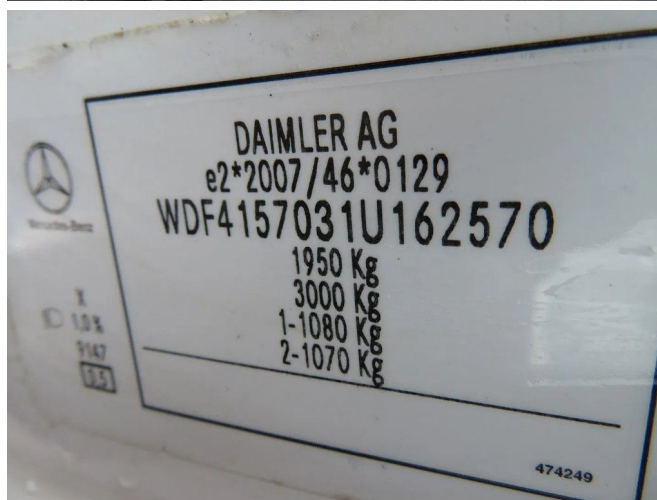

Mercedes-Benz CITAN 109 CDI A2

INFORMACJE TECHNICZNE

Struktura	Bus dostawczy
Cena	€ 3.950,-
Rok budowy	2015
Data pierwszego przyjęcia	2015-04-23
Id	1U162570
Vin	WDF4157031U162570
Transmisja	Ręczna skrzynia biegów
Licznik czytania	255.100 km
Paliwo	Diesel
Klasa emisji	Euro 5
Moc	66 kW (90 PK)
Pojemność silnika	1.461 cc
Maksymalna waga	1.950 kg
Struktura	