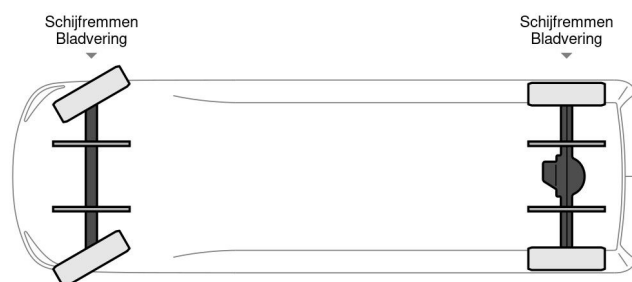

Iveco DAILY 35 S 14 A8

INFORMACJE TECHNICZNE

Struktura	Lekka ci??arówka
Cena	€ 27.500,-
Rok budowy	2021
Data pierwszego przy?cia	2021-06-18
Id	0D676389
Vin	ZCFCG35A50D676389
Konfiguracja osi	4x2
Rozstaw osi	4.100 cm
Transmisja	Automatyczne
Licznik czytania	81.000 km
Paliwo	Diesel
Klasa emisji	Euro 6
Moc	103 kW (140 PK)
Pojemno?? silnika	2.287 cc
Liczba cylindrów	4
Maksymalna waga	3.500 kg
Ci??ar ?adunku	755 kg
Pusta waga	2.670 kg
Struktura L / B / H	418cm / 210cm / 224cm
Ogólny stan	Bardzo dobrze
Stan techniczny	Bardzo dobrze
Stan optyczny	Bardzo dobrze

Iveco DAILY 35 S 14 A8

Referentienummer: 0D676389

4x2

AKCESORIA

- ABS
- klimatyzacja

OPIS

ZCFCG35A50D676389