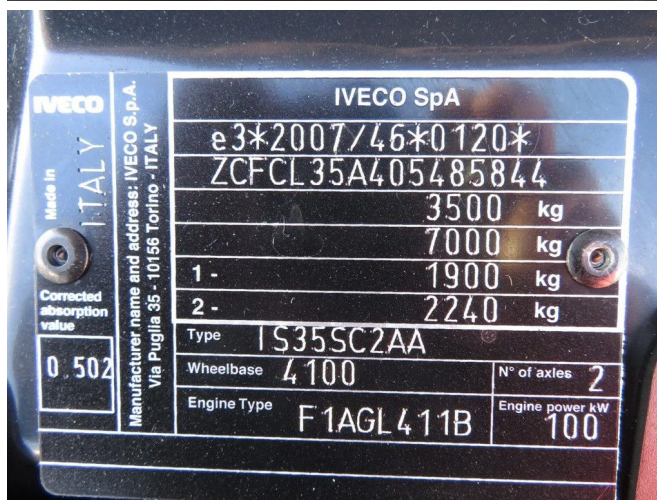

Iveco DAILY 35 S 14 A8

INFORMACJE TECHNICZNE

Struktura	Bus dostawczy
Cena	€ 22.500,-
Rok budowy	2022
Data pierwszego przyjęcia	2022-08-11
Id	5.485.844
Vin	ZCFCL35A405485844
Rozstaw osi	4.100 cm
Transmisja	Automatyczne
Licznik czytania	53.500 km
Paliwo	Diesel
Klasa emisji	Euro 6
Moc	103 kW (140 PK)
Pojemność silnika	2.287 cc
Liczba cylindrów	4
Maksymalna waga	3.500 kg
Ciężar ładunku	1.035 kg
Pusta waga	2.390 kg
Struktura	
Ogólny stan	Bardzo dobrze
Stan techniczny	Bardzo dobrze
Stan optyczny	Bardzo dobrze

AKCESORIA

- ABS
- klimatyzacja

OPIS

ZCFCL35A405485844