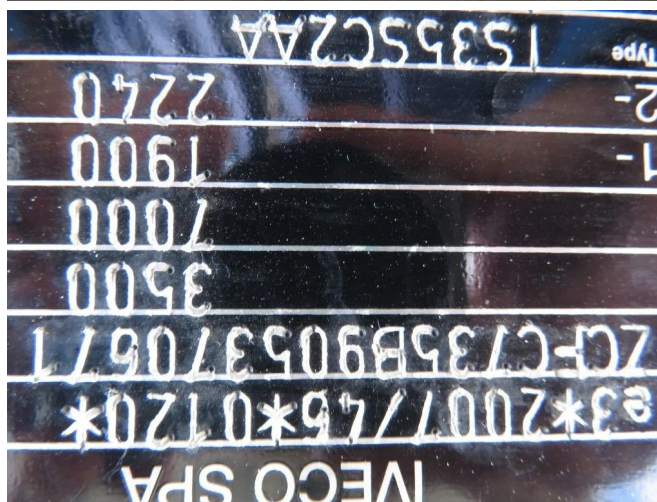

Iveco DAILY 35 S 16 A8

INFORMACJE TECHNICZNE

Struktura	Bus dostawczy
Cena	€ 21.500,-
Rok budowy	2020
Data pierwszego przyjęcia	2020-11-24
Id	5.370.671
Vin	ZCFC735B905370671
Rozstaw osi	4.100 cm
Transmisja	Automatyczne
Licznik czytania	114.000 km
Paliwo	Diesel
Klasa emisji	Euro 6
Moc	118 kW (160 PK)
Pojemność silnika	2.287 cc
Liczba cylindrów	4
Maksymalna waga	3.500 kg
Struktura	
Ogólny stan	Bardzo dobrze
Stan techniczny	Bardzo dobrze
Stan optyczny	Bardzo dobrze

AKCESORIA

- klimatyzacja

OPIS

ZCFC735B905370671