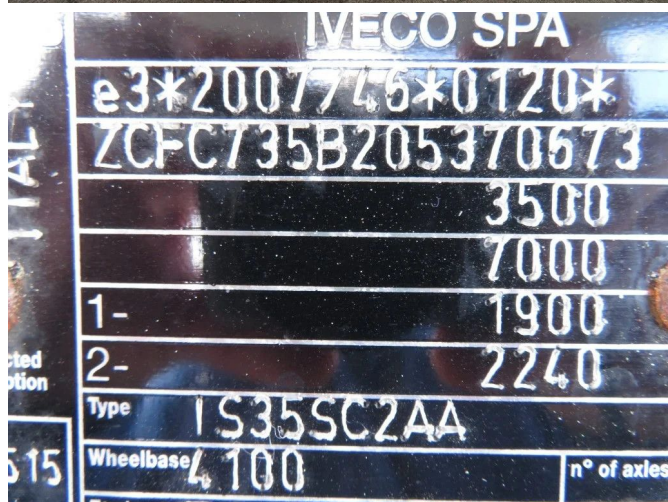

Iveco DAILY 35 S 16 A8

INFORMACJE TECHNICZNE

Struktura	Bus dostawczy
Cena	€ 21.500,-
Rok budowy	2020
Data pierwszego przyjęcia	2020-11-27
Id	370.673
Vin	ZCFC735B205370673
Rozstaw osi	4.100 cm
Transmisja	Automatyczne
Licznik czytania	120.250 km
Paliwo	Diesel
Klasa emisji	Euro 6
Moc	118 kW (160 PK)
Pojemność silnika	2.287 cc
Liczba cylindrów	4
Maksymalna waga	3.500 kg
Struktura	
Ogólny stan	Bardzo dobrze
Stan techniczny	Bardzo dobrze
Stan optyczny	Bardzo dobrze

AKCESORIA

- klimatyzacja

OPIS

ZCFC735B205370673