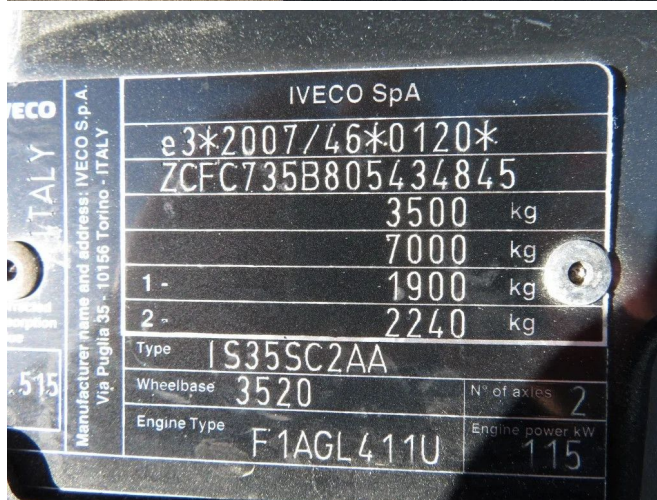

Iveco DAILY 35 S 16 A 8

INFORMACJE TECHNICZNE

Struktura	Bus dostawczy
Cena	€ 24.950,-
Rok budowy	2021
Data pierwszego przyjęcia	2021-09-14
Id	5.434.845
Vin	ZCFC735B805434845
Rozstaw osi	3.520 cm
Transmisja	Automatyczne
Licznik czytania	83.950 km
Paliwo	Diesel
Klasa emisji	Euro 6
Moc	118 kW (160 PK)
Pojemność silnika	2.287 cc
Liczba cylindrów	4
Maksymalna waga	3.500 kg
Struktura	
Ogólny stan	Bardzo dobrze
Stan techniczny	Bardzo dobrze
Stan optyczny	Bardzo dobrze

AKCESORIA

- ABS
- klimatyzacja

OPIS

ZCFC735B805434845