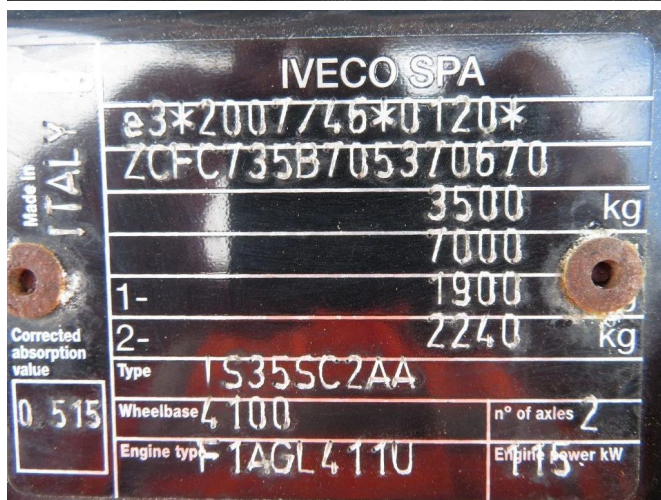

Iveco DAILY 35 S 16 A8

INFORMACJE TECHNICZNE

Struktura	Bus dostawczy
Cena	€ 22.950,-
Rok budowy	2021
Data pierwszego przyjęcia	2020-11-18
Id	5.370.670
Vin	ZCFC735B705370670
Rozstaw osi	4.100 cm
Transmisja	Automatyczne
Licznik czytania	103.300 km
Paliwo	Diesel
Klasa emisji	Euro 6
Moc	118 kW (160 PK)
Pojemność silnika	2.287 cc
Liczba cylindrów	4
Maksymalna waga	3.500 kg
Struktura	
Ogólny stan	Bardzo dobrze
Stan techniczny	Bardzo dobrze
Stan optyczny	Bardzo dobrze

AKCESORIA

- klimatyzacja

OPIS

ZCFC735B705370670