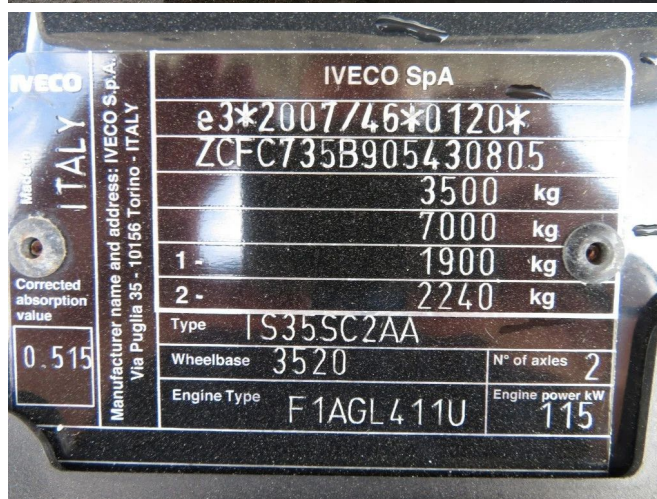

Iveco DAILY 35 S 16 A 8

INFORMACJE TECHNICZNE

Struktura	Bus dostawczy
Cena	€ 23.950,-
Rok budowy	2021
Data pierwszego przyjęcia	2021-09-21
Id	5.430.805
Vin	ZCFC735B905430805
Rozstaw osi	3.520 cm
Transmisja	Automatyczne
Licznik czytania	106.050 km
Paliwo	Diesel
Klasa emisji	Euro 6
Moc	118 kW (160 PK)
Pojemność silnika	2.287 cc
Liczba cylindrów	4
Maksymalna waga	3.500 kg
Struktura	
Ogólny stan	Bardzo dobrze
Stan techniczny	Bardzo dobrze
Stan optyczny	Bardzo dobrze

AKCESORIA

- ABS
- klimatyzacja

OPIS

ZCFC735B905430805