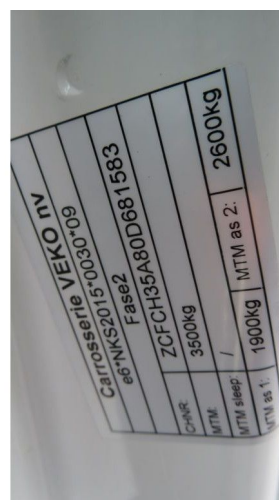

## Iveco DAILY 35 C 14

### INFORMACJE TECHNICZNE

Struktura	Lekka ci??arówka
Cena	€ 31.500,-
Rok budowy	2021
Data pierwszego przy?cia	2021-07-27
Id	0D681583
Vin	ZCFCH35A80D681583
Konfiguracja osi	4x2
Rozstaw osi	3.750 cm
Transmisja	R?czna skrzynia biegów
Licznik czytania	34.050 km
Paliwo	Diesel
Klasa emisji	Euro 6
Moc	103 kW (140 PK)
Pojemno?? silnika	2.287 cc
Liczba cylindrów	4
Maksymalna waga	3.500 kg
Ci??ar ?adunku	635 kg
Pusta waga	2.790 kg
Struktura	
Ogólny stan	Bardzo dobrze
Stan techniczny	Bardzo dobrze
Stan optyczny	Bardzo dobrze