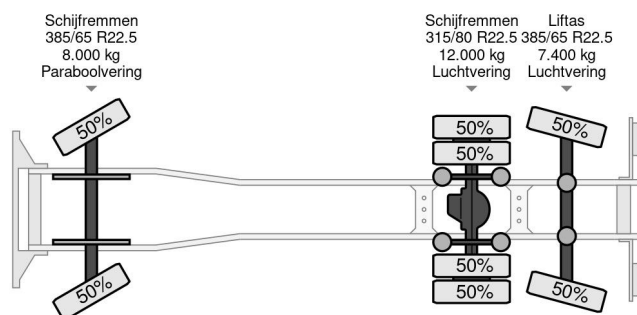

DAF 450 FAN 6X2 axle with HYVA Loader 20-53-S

INFORMACJE TECHNICZNE

Struktura	System ramienia z hakiem
Cena	€ 119.450,-
Rok budowy	2022
Data pierwszego przyjęcia	2022-03-04
Id	CHW10 - 2BSF128 - 0G372217
Vin	XLRASM4100G372217
Konfiguracja osi	6x2
Rozstaw osi	560 cm
Transmisja	Automatyczne
Licznik czytania	58.500 km
Paliwo	Diesel
Klasa emisji	Euro 6
Moc	331 kW (450 PK)
Maksymalna waga	26.000 kg
Ciężar ładunku	15.400 kg
Pusta waga	10.525 kg
Długość	801 cm
Szerokość	250 cm
Wysokość	335 cm

DAF CF 450 450 FAN 6X2 axle with HYVA Loader 20-53-S

Referentienummer: CHW10 - 2BSF128 - 0G372217

AKCESORIA

- ABS • adaptacyjny tempomat • EBS • klimatyzacja
- Lane departure warning-system • nawigacja • PTO
- zawieszenie pneumatyczne

OPIS

CHW10 DAF CF 450 FAN 6X2 axle with HYVA Loader 20-53-S
 chassis XLRASM4100G372217
 wheelbase total : 5600 mm
 Axle 1-2 : 4200 mm
 Axle 2-3 : 1400 mm
 Hook loader: Hyva 20-53-S. H= 1450 L = 5930mm