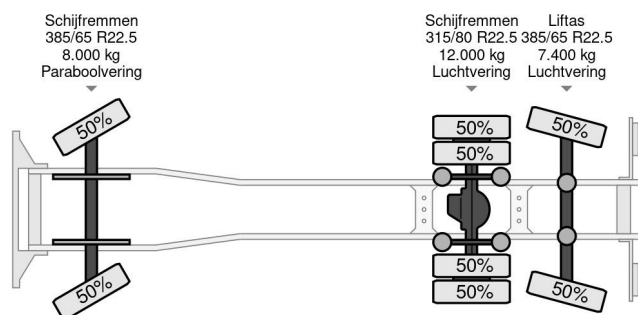

## DAF 450 FAN 6X2 axle with HYVA Loader 20-53-S

### INFORMACJE TECHNICZNE

Struktura	System ramienia z hakiem
Cena	€ 119.450,-
Rok budowy	2022
Data pierwszego przyjęcia	2022-03-04
Id	CHW10 - 2BSF128 - 0G372217
Vin	XLRASM4100G372217
Konfiguracja osi	6x2
Rozstaw osi	560 cm
Transmisja	Automatyczne
Licznik czytania	58.500 km
Paliwo	Diesel
Klasa emisji	Euro 6
Moc	331 kW (450 PK)
Maksymalna waga	26.000 kg
Ciężar ładunku	15.400 kg
Pusta waga	10.525 kg
Długość	801 cm
Szerokość	250 cm
Wysokość	335 cm

DAF CF 450 450 FAN 6X2 axle with HYVA Loader 20-53-S

Referentienummer: CHW10 - 2BSF128 - 0G372217

### OPIS

CHW10 DAF CF 450 FAN 6X2 axle with HYVA Loader 20-53-S  
 chassis XLRASM4100G372217  
 wheelbase total : 5600 mm  
 Axle 1-2 : 4200 mm  
 Axle 2-3 : 1400 mm  
 Hook loader: Hyva 20-53-S. H= 1450 L = 5930mm