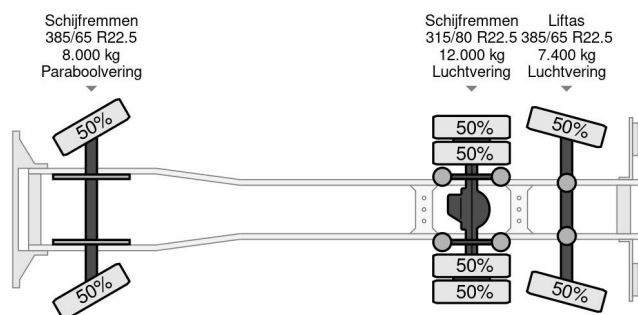

DAF 450 FAN 6X2 axle with HYVA Loader 20-53-S

INFORMACJE TECHNICZNE

Struktura	System ramienia z hakiem
Cena	Na życzenie
Rok budowy	2022
Data pierwszego przyjęcia	2022-03-04
Id	CHW10 - 2BSF128 - 0G372217
Vin	XLRASM4100G372217
Konfiguracja osi	6x2
Rozstaw osi	560 cm
Transmisja	Automatyczne
Licznik czytania	80.000 km
Paliwo	Diesel
Klasa emisji	Euro 6
Moc	331 kW (450 PK)
Maksymalna waga	26.000 kg
Ciężar ładunku	15.400 kg
Pusta waga	10.525 kg
Długość	801 cm
Szerokość	250 cm
Wysokość	335 cm

DAF 450 FAN 6X2 axle with HYVA Loader 20-53-S

Referentienummer: CHW10 - 2BSF128 - 0G372217

AKCESORIA

- ABS • adaptacyjny tempomat • EBS • klimatyzacja
- Lane departure warning-system • nawigacja • PTO
- zawieszenie pneumatyczne

OPIS

CHW10 DAF CF 450 FAN 6X2 axle with HYVA Loader 20-53-S
 chassis XLRASM4100G372217
 wheelbase total : 5600 mm
 Axle 1-2 : 4200 mm
 Axle 2-3 : 1400 mm
 Hook loader: Hyva 20-53-S. H= 1450 L = 5930mm