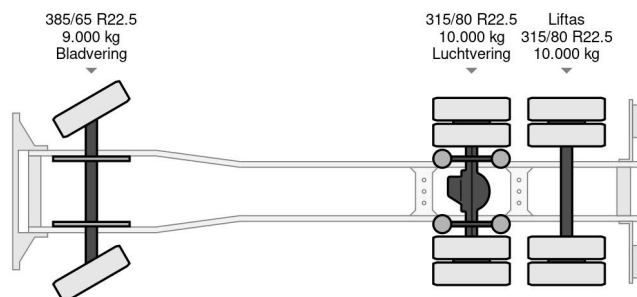

AKCESORIA

- ABS • adaptacyjny tempomat • klimatyzacja • Lane departure warning-system • nawigacja • PTO • Zawieszenie na resorach piórowych • zawieszenie pneumatyczne

OPIS

DAF CF 480 FAS LC TAM T22
wielbasis 580 cm - 1e-2e as 440 cm - 2-3 140 cm
laadruimte 660 cm + uittrekbare bumper - maximale lengte container 710cm
Hoogte arm haaksysteem: 1430 mm