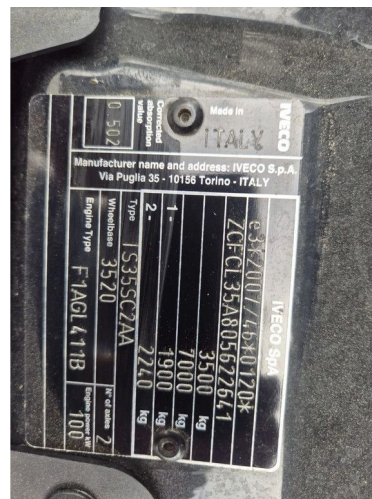

## Iveco 35 S 14

### INFORMATIONS TECHNIQUES

Chassis	Fourgon
Prix	€ 22.750,-
Année de construction	2024
Date de 1ère inscription	2024-04-25
Id	5.622.641
Vin	ZCFCL35A805622641
Empattement	352 cm
Transmission	Transmission manuelle
Kilométrage	38.500 km
Carburant	Diesel
Classe d'émission	Euro 6
Puissance	100 kW (136 PK)
Capacité du moteur	2.287 cc
Nombre de cylindres	3
Poids maximum	3.500 kg
Poids de la charge	1.045 kg
Poids à vide	2.380 kg
Structure	
Etat général	Très bon
Etat technique	Très bon
Etat optique	Très bon