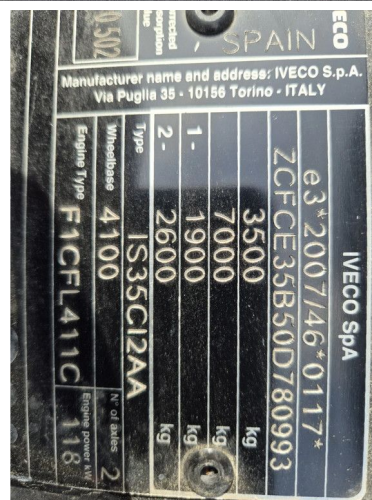

Iveco 35 C 16 CAR TRANSPORTER NEW

INFORMATIONS TECHNIQUES

Chassis	Camion de transport d'automobiles
Prix	€ 34.500,-
Id	0D780993
Vin	ZCFCE35B50D780993
Empattement	409 cm
Transmission	Transmission manuelle
Kilométrage	39 km
Carburant	Diesel
Classe d'émission	Euro 6
Puissance	159 kW (216 PK)
Capacité du moteur	2.998 cc
Nombre de cylindres	3
Poids maximum	3.500 kg
Structure	
Etat général	Très bon
Etat technique	Très bon
Etat optique	Très bon

ACCESSOIRES

- ABS
- Apple Carplay
- Caméra de recul
- Climatisation
- Système multimedia

DESCRIPTION

ZCFCE35B50D780993