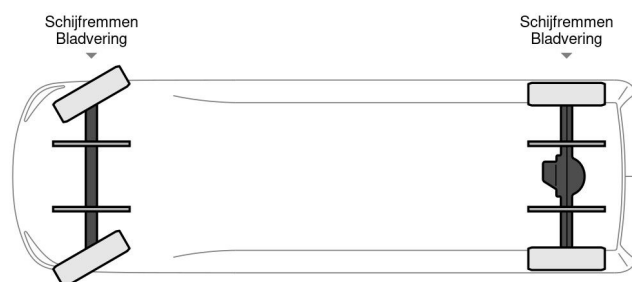

Iveco 35 S 14 A8

INFORMATIONS TECHNIQUES

Chassis	Camionnette
Prix	€ 22.500,-
Année de construction	2021
Date de 1ère inscription	2021-05-26
Id	0D676388
Vin	ZCFCG35A30D676388
Configuration des essieux	4x2
Empattement	4.100 cm
Transmission	Automatique
Kilométrage	119.900 km
Carburant	Diesel
Classe d'émission	Euro 6
Puissance	103 kW (140 PK)
Capacité du moteur	2.287 cc
Nombre de cylindres	4
Poids maximum	3.500 kg
Poids de la charge	755 kg
Poids à vide	2.670 kg
Structure L / B / H	418cm / 210cm / 224cm
Etat général	Très bon
Etat technique	Très bon
Etat optique	Très bon

Iveco Daily 35 S 14 A8

Referentienummer: 0D676388

4x2

ACCESSOIRES

- 3ieme siège
- ABS
- Bluetooth
- Climatisation
- Système de radio et audio

DESCRIPTION

ZCFCG35A30D676388