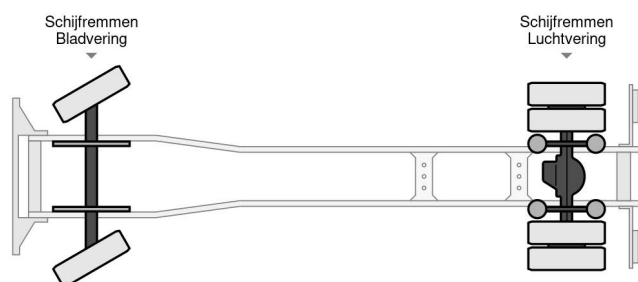

DAF 210 FA EEV

INFORMATIONS TECHNIQUES

Chassis	Caisse fermée
Prix	€ 5.950,-
Année de construction	2012
Date de 1ère inscription	2012-12-17
Id	0L419820
Vin	XLRAE45FF0L419820
Configuration des essieux	4x2
Empattement	540 cm
Transmission	Automatique
Kilométrage	654.800 km
Carburant	Diesel
Classe d'émission	Euro 5
Puissance	154 kW (210 PK)
Capacité du moteur	4.462 cc
Nombre de cylindres	4
Poids maximum	11.990 kg
Poids de la charge	5.865 kg
Poids à vide	6.125 kg
Structure	
L / B / H	720cm / 240cm / 233cm

DAF LF 210 FA EEV

Referentienummer: 0L419820

4x2

ACCESSOIRES

- Climatisation
- Fenêtres électriques

DESCRIPTION

XLRAE45FF0L419820