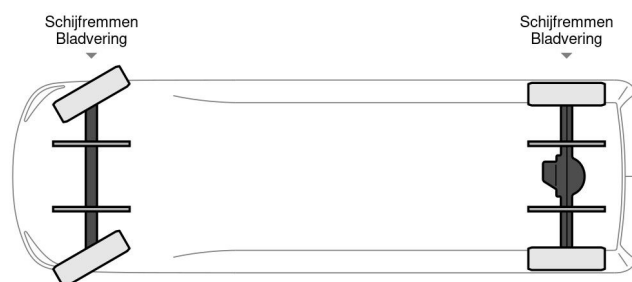

Iveco DAILY 35 S 14 A8

INFORMATIONS TECHNIQUES

Chassis	Camionnette
Prix	€ 27.500,-
Année de construction	2021
Date de 1ère inscription	2021-06-18
Id	0D676389
Vin	ZCFCG35A50D676389
Configuration des essieux	4x2
Empattement	4.100 cm
Transmission	Automatique
Kilométrage	81.000 km
Carburant	Diesel
Classe d'émission	Euro 6
Puissance	103 kW (140 PK)
Capacité du moteur	2.287 cc
Nombre de cylindres	4
Poids maximum	3.500 kg
Poids de la charge	755 kg
Poids à vide	2.670 kg
Structure L / B / H	418cm / 210cm / 224cm
Etat général	Très bon
Etat technique	Très bon
Etat optique	Très bon

Iveco DAILY 35 S 14 A8

Referentienummer: 0D676389

4x2

ACCESSOIRES

- 3ieme siège
- ABS
- Bluetooth
- Climatisation
- Système de radio et audio

DESCRIPTION

ZCFCG35A50D676389