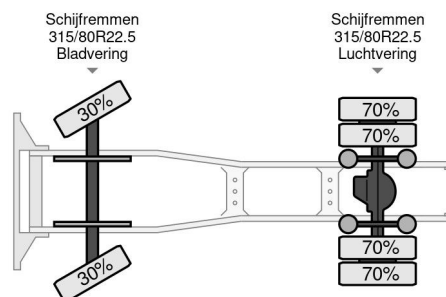

DAF 430 FT ZF INTARDER

INFORMATIONS TECHNIQUES

Chassis	Tracteur standard
Prix	€ 23.950,-
Année de construction	2018
Date de 1ère inscription	2018-10-17
Id	0G218931
Vin	XLRTEM4300G218931
Configuration des essieux	4x2
Empattement	3.600 cm
Transmission	Automatique
Kilométrage	329.200 km
Carburant	Diesel
Classe d'émission	Euro 6
Puissance	316 kW (430 PK)
Capacité du moteur	12.902 cc
Nombre de cylindres	6
Etat général	Très bon
Etat technique	Très bon
Etat optique	Très bon

DAF CF 430 FT ZF INTARDER

4x2

Referentienummer: 0G218931

ACCESSOIRES

- ABS
- Cabine de couchage
- Climatisation
- Feux de brouillard
- Frein moteur renforcé
- Intarder
- Lane departure warning-system
- Pare-soleil
- PTO
- PTO- - Préparation
- Régulateur de vitesse adaptatif
- Système à benne
- Système de navigation
- Système de radio et audio
- Verrouillage centralisé

DESCRIPTION

XLRTEM4300G218931