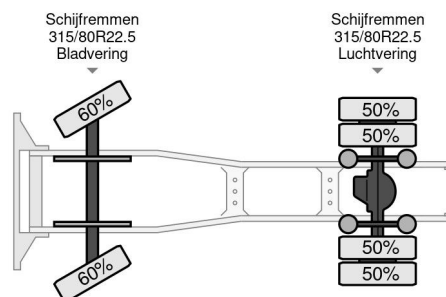

DAF 430 FT ZF INTARDER

INFORMATIONS TECHNIQUES

Chassis	Tracteur standard
Prix	€ 24.950,-
Année de construction	2019
Date de 1ère inscription	2019-02-19
Id	0G252746
Vin	XLRTEM4300G252746
Configuration des essieux	4x2
Empattement	3.600 cm
Transmission	Automatique
Kilométrage	398.800 km
Carburant	Diesel
Classe d'émission	Euro 6
Puissance	316 kW (430 PK)
Capacité du moteur	12.902 cc
Nombre de cylindres	6
Etat général	Très bon
Etat technique	Très bon
Etat optique	Très bon

DAF CF 430 FT ZF INTARDER

4x2

Referentienummer: 0G252746

ACCESSOIRES

- ABS
- Cabine de couchage
- Climatisation
- Feux de brouillard
- Frein moteur renforcé
- Intarder
- Lane departure warning-system
- Pare-soleil
- PTO-Préparation
- régulateur de vitesse adaptatif
- Système de navigation
- Système de radio et audio
- Verrouillage centralisé

DESCRIPTION

XLRTEM4300G252746