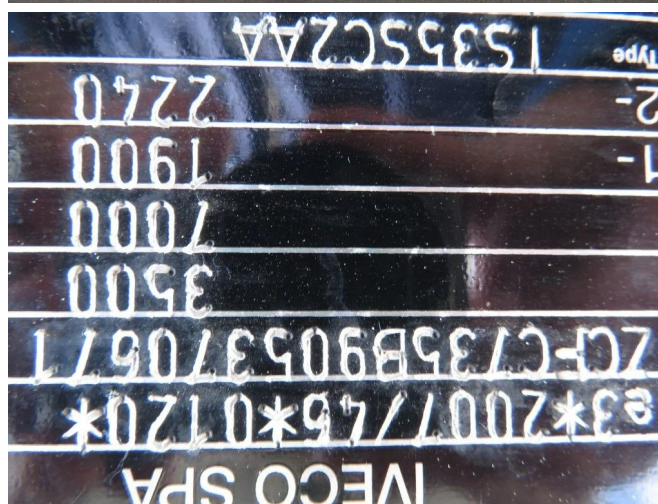

## Iveco DAILY 35 S 16 A8

### INFORMATIONS TECHNIQUES

Chassis	Fourgon
Prix	€ 21.500,-
Année de construction	2020
Date de 1ère inscription	2020-11-24
Id	5.370.671
Vin	ZCFC735B905370671
Empattement	4.100 cm
Transmission	Automatique
Kilométrage	114.000 km
Carburant	Diesel
Classe d'émission	Euro 6
Puissance	118 kW (160 PK)
Capacité du moteur	2.287 cc
Nombre de cylindres	4
Poids maximum	3.500 kg
Structure	
Etat général	Très bon
Etat technique	Très bon
Etat optique	Très bon