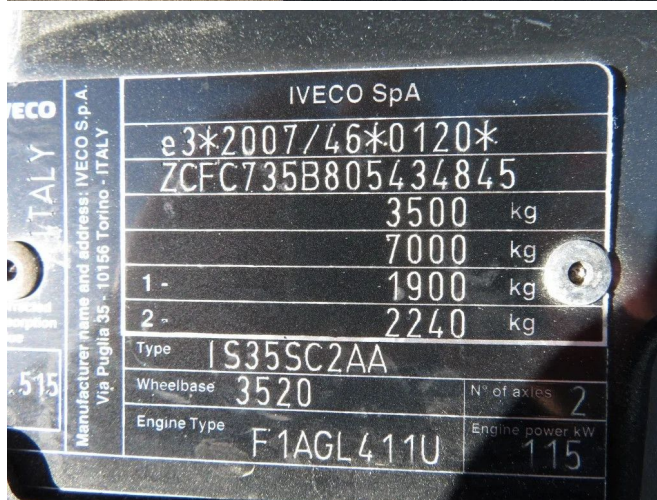

Iveco DAILY 35 S 16 A 8

INFORMATIONS TECHNIQUES

Chassis	Fourgon
Prix	€ 24.950,-
Année de construction	2021
Date de 1ère inscription	2021-09-14
Id	5.434.845
Vin	ZCFC735B805434845
Empattement	3.520 cm
Transmission	Automatique
Kilométrage	83.950 km
Carburant	Diesel
Classe d'émission	Euro 6
Puissance	118 kW (160 PK)
Capacité du moteur	2.287 cc
Nombre de cylindres	4
Poids maximum	3.500 kg
Structure	
Etat général	Très bon
Etat technique	Très bon
Etat optique	Très bon

ACCESSOIRES

- 3ieme siège
- ABS
- Climatisation
- Système de radio et audio

DESCRIPTION

ZCFC735B805434845