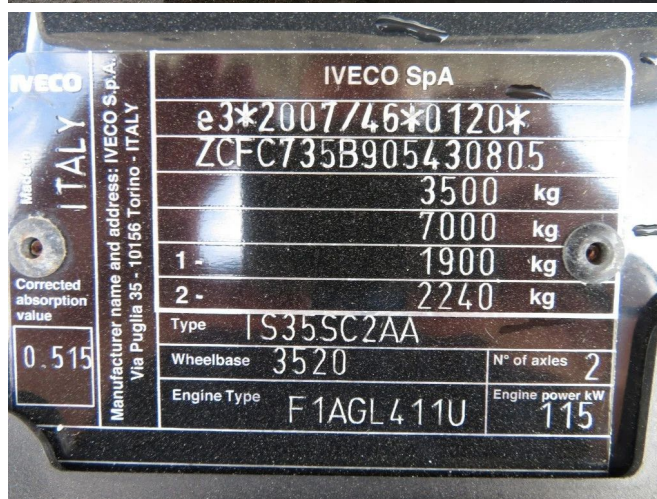

Iveco DAILY 35 S 16 A 8

INFORMATIONS TECHNIQUES

Chassis	Fourgon
Prix	€ 23.950,-
Année de construction	2021
Date de 1ère inscription	2021-09-21
Id	5.430.805
Vin	ZCFC735B905430805
Empattement	3.520 cm
Transmission	Automatique
Kilométrage	106.050 km
Carburant	Diesel
Classe d'émission	Euro 6
Puissance	118 kW (160 PK)
Capacité du moteur	2.287 cc
Nombre de cylindres	4
Poids maximum	3.500 kg
Structure	
Etat général	Très bon
Etat technique	Très bon
Etat optique	Très bon

ACCESSOIRES

- 3ieme siège
- ABS
- Climatisation
- Système de radio et audio

DESCRIPTION

ZCFC735B905430805