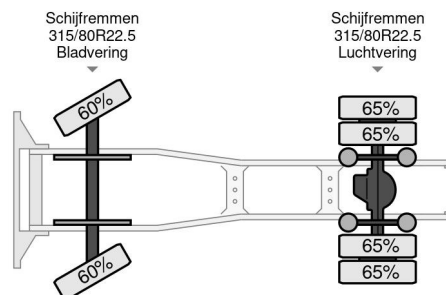

## DAF 430 FT ZF INTARDER , different location : TRUCK TRADING MALMEDY

### INFORMATIONS TECHNIQUES

Chassis	Tracteur standard
Prix	€ 23.950,-
Année de construction	2018
Date de 1ère inscription	2018-12-04
Id	0G215288
Vin	XLRTEM4300G215288
Configuration des essieux	4x2
Empattement	3.600 cm
Transmission	Automatique
Kilométrage	375.400 km
Carburant	Diesel
Classe d'émission	Euro 6
Capacité du moteur	12.902 cc
Nombre de cylindres	6
Etat général	Très bon
Etat technique	Très bon
Etat optique	Très bon

DAF CF 430 FT ZF INTARDER , different location : TR... 4x2

Referentienummer: 0G215288