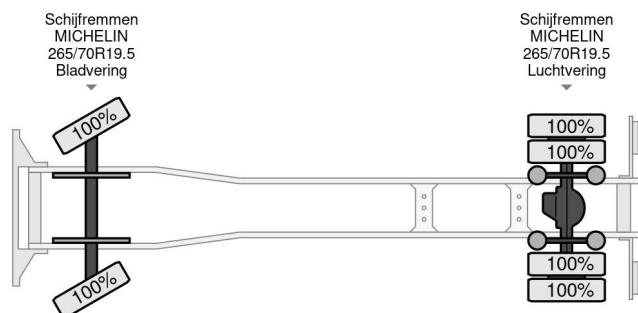

Mercedes-Benz RENTING MERCEDES ATEGO 1224 , renting only for Belgian clients !

INFORMATIONS TECHNIQUES

Chassis	Caisse fermée
Année de construction	2024
Date de 1ère inscription	2024-02-13
Id	1-GYL-441
Vin	W1T96702710691403
Configuration des essieux	4x2
Empattement	4.760 cm
Transmission	Automatique
Kilométrage	250 km
Carburant	Diesel
Classe d'émission	Euro 6
Puissance	177 kW (240 PK)
Nombre de cylindres	6
Poids maximum	11.990 kg
Structure L / B / H	7262cm / 2464cm / 2377cm
Etat général	Très bon
Etat technique	Très bon
Etat optique	Très bon

Mercedes-Benz RENTING MERCEDES ATEGO 1224 , ... 4x2

Referentiënummer: 1-GYL-441

ACCESSOIRES

- ABS
- Feux de brouillard
- Lane departure warning-system
- Limiteur de vitesse
- Pare-soleil
- Régulateur de vitesse
- Spoiler de toit