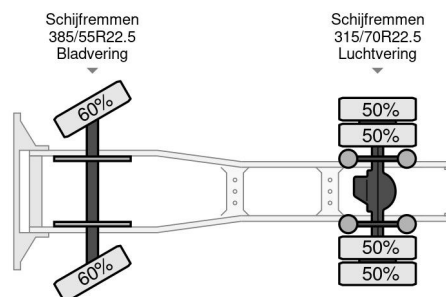

DAF 480 FT SUPER SPACE CAB ZF INTARDER

INFORMACIÓN TÉCNICA

Construcción	Tractor estándar
Precio	€ 34.500,-
Año de construcción	2022
Fecha de 1er registro	2022-01-19
Id	0G385522
Vin	XLRTEH4300G385522
Configuración del eje	4x2
Distancia entre ejes	3.800 cm
Transmisión	Automático
Kilometraje	422.550 km
Combustible	Diesel
Clase emisión	Euro 6
Potencia	353 kW (480 PK)
Capacidad del motor	12.902 cc
Número de cilindros	6
Condición general	Muy bien
Condición técnica	Muy bien
Estado óptico	Muy bien

DAF XF 480 FT SUPER SPACE CAB ZF INTARDER

4x2

Referentienummer: 0G385522

ACCESORIOS

- ABS
- Aire acondicionado
- Cabina de dormir
- Cierre central de puertas
- control de crucero
- control de crucero adaptativo
- Control de estabilidad
- Doble Tanque de combustible
- Espejos calefactables
- intarder
- Lane departure warning-system
- Limitador de velocidad
- Luces de niebla
- Nevera
- Parasol
- Spoiler para el techo
- Tanque de combustible de aluminio
- Ventanas electrónicas

DESCRIPCIÓN

XLRTEH4300G375086