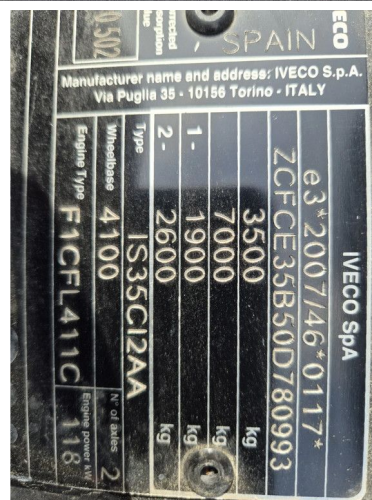

Iveco 35 C 16 CAR TRANSPORTER NEW

INFORMACIÓN TÉCNICA

Construcción	Camión transportador de vehículos
Precio	€ 34.500,-
Id	0D780993
Vin	ZCFCE35B50D780993
Distancia entre ejes	409 cm
Transmisión	Transmisión manual
Kilometraje	39 km
Combustible	Diesel
Clase emisión	Euro 6
Potencia	159 kW (216 PK)
Capacidad del motor	2.998 cc
Número de cilindros	3
Maximo peso	3.500 kg
Estructura	
Condición general	Muy bien
Condición técnica	Muy bien
Estado óptico	Muy bien

ACCESORIOS

- ABS
- Aire acondicionado
- Cámara de visión trasera

DESCRIPCIÓN

ZCFCE35B50D780993