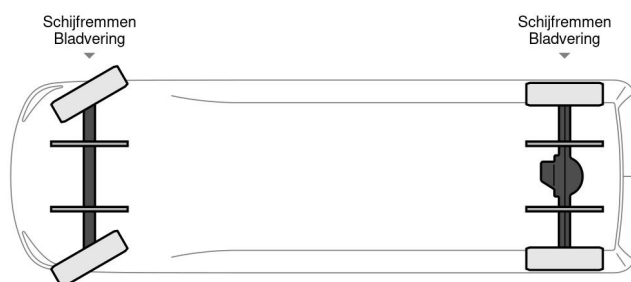

Iveco 35 S 14 A8

INFORMACIÓN TÉCNICA

Construcción	Camioneta
Precio	€ 22.500,-
Año de construcción	2021
Fecha de 1er registro	2021-05-26
Id	0D676388
Vin	ZCFCG35A30D676388
Configuración del eje	4x2
Distancia entre ejes	4.100 cm
Transmisión	Automático
Kilometraje	119.900 km
Combustible	Diesel
Clase emisión	Euro 6
Potencia	103 kW (140 PK)
Capacidad del motor	2.287 cc
Número de cilindros	4
Maximo peso	3.500 kg
Peso de carga	755 kg
Peso vacío	2.670 kg
Estructura L / B / H	418cm / 210cm / 224cm
Condición general	Muy bien
Condición técnica	Muy bien
Estado óptico	Muy bien

Iveco Daily 35 S 14 A8

Referentienummer: 0D676388

4x2

ACCESORIOS

- ABS
- Aire acondicionado

DESCRIPCIÓN

ZCFCG35A30D676388