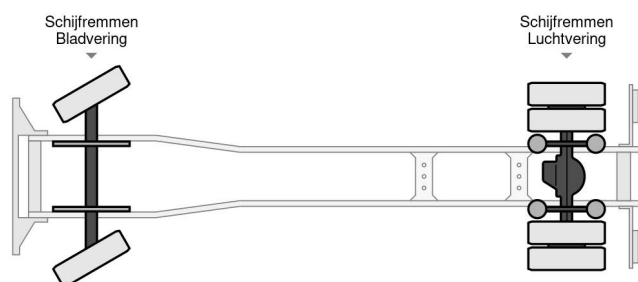

DAF 210 FA EEV

INFORMACIÓN TÉCNICA

Construcción	Caja cerrada
Precio	€ 5.950,-
Año de construcción	2012
Fecha de 1er registro	2012-12-17
Id	0L419820
Vin	XLRAE45FF0L419820
Configuración del eje	4x2
Distancia entre ejes	540 cm
Transmisión	Automático
Kilometraje	654.800 km
Combustible	Diesel
Clase emisión	Euro 5
Potencia	154 kW (210 PK)
Capacidad del motor	4.462 cc
Número de cilindros	4
Maximo peso	11.990 kg
Peso de carga	5.865 kg
Peso vacío	6.125 kg
Estructura	
L / B / H	720cm / 240cm / 233cm

DAF LF 210 FA EEV

Referentienummer: 0L419820

4x2

ACCESORIOS

- Aire acondicionado
- Ventanas electrónicas

DESCRIPCIÓN

XLRAE45FF0L419820