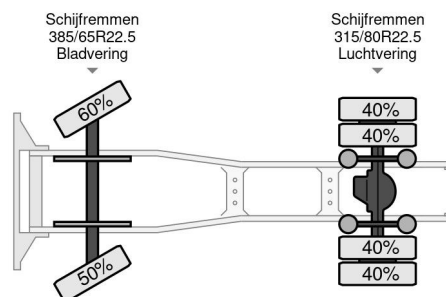

DAF 480 FT SUPER SPACE CAB ZF INTARDER

INFORMACIÓN TÉCNICA

Construcción	Tractor estándar
Precio	€ 33.500,-
Año de construcción	2021
Fecha de 1er registro	2021-06-18
Id	0G341218
Vin	XLRTEH4300G341218
Configuración del eje	4x2
Distancia entre ejes	3.800 cm
Transmisión	Automático
Kilometraje	299.000 km
Combustible	Diesel
Clase emisión	Euro 6
Potencia	353 kW (480 PK)
Capacidad del motor	12.902 cc
Número de cilindros	6
Condición general	Value.state.gemiddeld
Condición técnica	Bien
Estado óptico	Mal

DAF XF 480 FT SUPER SPACE CAB ZF INTARDER

4x2

Referentienummer: 0G341218

ACCESORIOS

- ABS
- Aire acondicionado
- Cabina de dormir
- Cierre central de puertas
- control de crucero
- control de crucero adaptativo
- Control de estabilidad
- Doble Tanque de combustible
- intarder
- Lane departure warning-system
- Limitador de velocidad
- Parasol
- PTO
- refrigerador
- Spoiler para el techo
- Tanque de combustible de aluminio
- Ventanas electrónicas

DESCRIPCIÓN

XLRTEH4300G341218