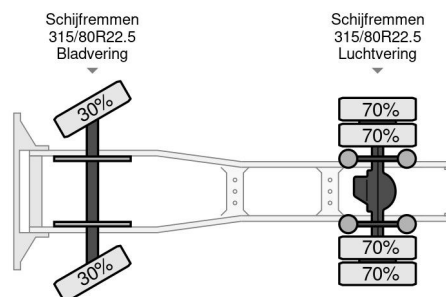

DAF 430 FT ZF INTARDER

INFORMACIÓN TÉCNICA

Construcción	Tractor estándar
Precio	€ 23.950,-
Año de construcción	2018
Fecha de 1er registro	2018-10-17
Id	0G218931
Vin	XLRTEM4300G218931
Configuración del eje	4x2
Distancia entre ejes	3.600 cm
Transmisión	Automático
Kilometraje	329.200 km
Combustible	Diesel
Clase emisión	Euro 6
Potencia	316 kW (430 PK)
Capacidad del motor	12.902 cc
Número de cilindros	6
Condición general	Muy bien
Condición técnica	Muy bien
Estado óptico	Muy bien

DAF CF 430 FT ZF INTARDER

4x2

Referentienummer: 0G218931

ACCESORIOS

- ABS
- Aire acondicionado
- Cabina de dormir
- Cierre central de puertas
- control de crucero adaptativo
- Freno de motor reforzado
- intarder
- Lane departure warning-system
- Luces de niebla
- navegación
- Parasol
- PTO
- PTO- preparación

DESCRIPCIÓN

XLRTEM4300G218931