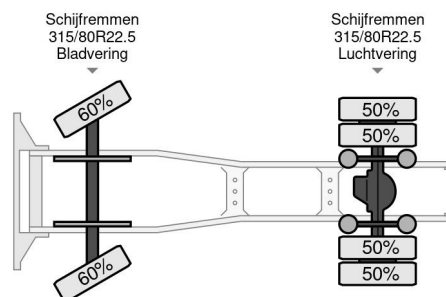

### INFORMACIÓN TÉCNICA

Construcción	Tractor estándar
Precio	€ 24.950,-
Año de construcción	2019
Fecha de 1er registro	2019-02-19
Id	0G252746
Vin	XLRTEM4300G252746
Configuración del eje	4x2
Distancia entre ejes	3.600 cm
Transmisión	Automático
Kilometraje	398.800 km
Combustible	Diesel
Clase emisión	Euro 6
Potencia	316 kW (430 PK)
Capacidad del motor	12.902 cc
Número de cilindros	6
Condición general	Muy bien
Condición técnica	Muy bien
Estado óptico	Muy bien

DAF CF 430 FT ZF INTARDER

4x2

Referentienummer: 0G252746

### DESCRIPCIÓN

XLRTEM4300G252746