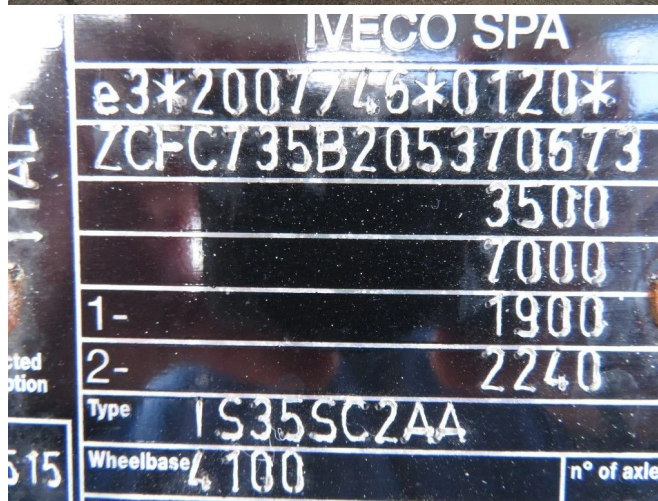

## Iveco DAILY 35 S 16 A8

### INFORMACIÓN TÉCNICA

Construcción	Furgón
Precio	€ 21.500,-
Año de construcción	2020
Fecha de 1er registro	2020-11-27
Id	370.673
Vin	ZCFC735B205370673
Distancia entre ejes	4.100 cm
Transmisión	Automático
Kilometraje	120.250 km
Combustible	Diesel
Clase emisión	Euro 6
Potencia	118 kW (160 PK)
Capacidad del motor	2.287 cc
Número de cilindros	4
Maximo peso	3.500 kg
Estructura	
Condición general	Muy bien
Condición técnica	Muy bien
Estado óptico	Muy bien