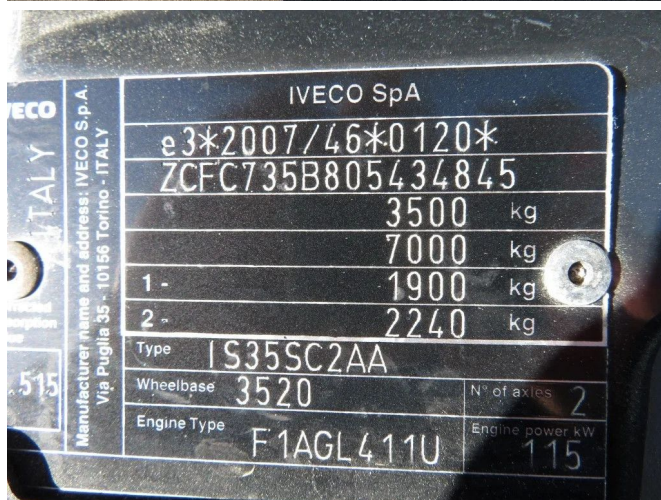

Iveco DAILY 35 S 16 A 8

INFORMACIÓN TÉCNICA

Construcción	Furgón
Precio	€ 24.950,-
Año de construcción	2021
Fecha de 1er registro	2021-09-14
Id	5.434.845
Vin	ZCFC735B805434845
Distancia entre ejes	3.520 cm
Transmisión	Automático
Kilometraje	83.950 km
Combustible	Diesel
Clase emisión	Euro 6
Potencia	118 kW (160 PK)
Capacidad del motor	2.287 cc
Número de cilindros	4
Maximo peso	3.500 kg
Estructura	
Condición general	Muy bien
Condición técnica	Muy bien
Estado óptico	Muy bien