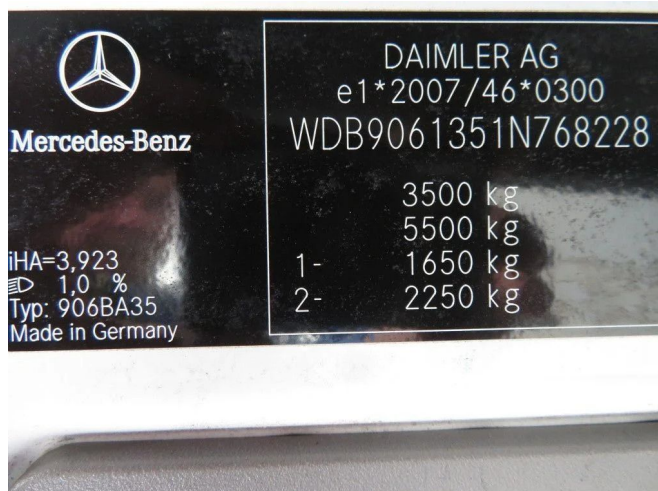

## Mercedes-Benz SPRINTER 316 CDI

### INFORMACIÓN TÉCNICA

Construcción	Camioneta
Precio	€ 14.950,-
Año de construcción	2018
Fecha de 1er registro	2018-12-04
Id	1N768228
Vin	WDB9061351N768228
Distancia entre ejes	4.325 cm
Transmisión	Transmisión manual
Kilometraje	242.700 km
Combustible	Diesel
Clase emisión	Euro 6
Potencia	118 kW (160 PK)
Capacidad del motor	2.143 cc
Número de cilindros	4
Maximo peso	3.500 kg
Peso de carga	745 kg
Peso vacío	2.680 kg
Estructura L / B / H	436cm / 212cm / 228cm
Condición general	Muy bien
Condición técnica	Muy bien
Estado óptico	Bien