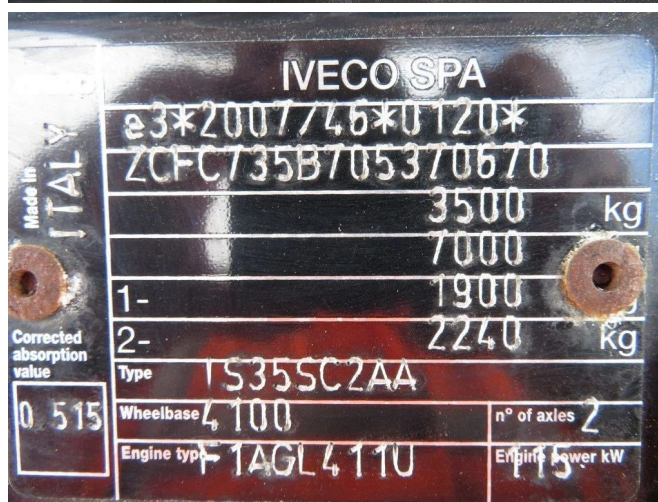

Iveco DAILY 35 S 16 A8

INFORMACIÓN TÉCNICA

Construcción	Furgón
Precio	€ 22.950,-
Año de construcción	2021
Fecha de 1er registro	2020-11-18
Id	5.370.670
Vin	ZCFC735B705370670
Distancia entre ejes	4.100 cm
Transmisión	Automático
Kilometraje	103.300 km
Combustible	Diesel
Clase emisión	Euro 6
Potencia	118 kW (160 PK)
Capacidad del motor	2.287 cc
Número de cilindros	4
Maximo peso	3.500 kg
Estructura	
Condición general	Muy bien
Condición técnica	Muy bien
Estado óptico	Muy bien

ACCESORIOS

- Aire acondicionado

DESCRIPCIÓN

ZCFC735B705370670