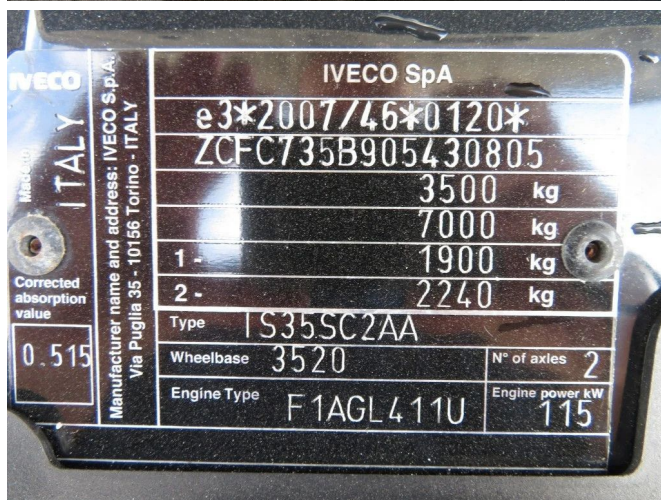

Iveco DAILY 35 S 16 A 8

INFORMACIÓN TÉCNICA

Construcción	Furgón
Precio	€ 23.950,-
Año de construcción	2021
Fecha de 1er registro	2021-09-21
Id	5.430.805
Vin	ZCFC735B905430805
Distancia entre ejes	3.520 cm
Transmisión	Automático
Kilometraje	106.050 km
Combustible	Diesel
Clase emisión	Euro 6
Potencia	118 kW (160 PK)
Capacidad del motor	2.287 cc
Número de cilindros	4
Maximo peso	3.500 kg
Estructura	
Condición general	Muy bien
Condición técnica	Muy bien
Estado óptico	Muy bien

ACCESORIOS

- ABS
- Aire acondicionado

DESCRIPCIÓN

ZCFC735B905430805