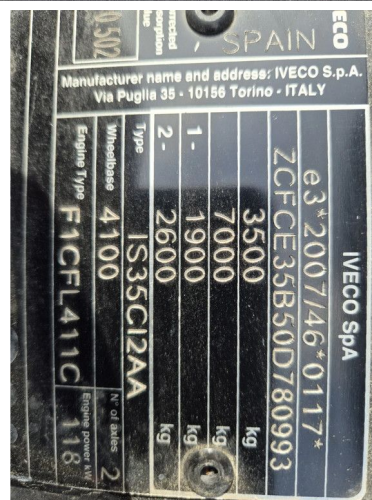

## Iveco 35 C 16 CAR TRANSPORTER NEW

### TECHNISCHE INFORMATIONEN

Konstruktion	Autotransporter
Preis	€ 34.500,-
Id	OD780993
Fin	ZCFCE35B50D780993
Radstand	409 cm
Getriebe	Schaltgetriebe
Laufleistung	39 km
Kraftstoffart	Diesel
Schadstoffklasse	Euro 6
Leistung	159 kW (216 PK)
Hubraum	2.998 cc
Zylinderanzahl	3
Bruttogewicht	3.500 kg
Aufbau	
Allgemeiner Zustand	Sehr gut
Technischer Zustand	Sehr gut
Optischer Zustand	Sehr gut