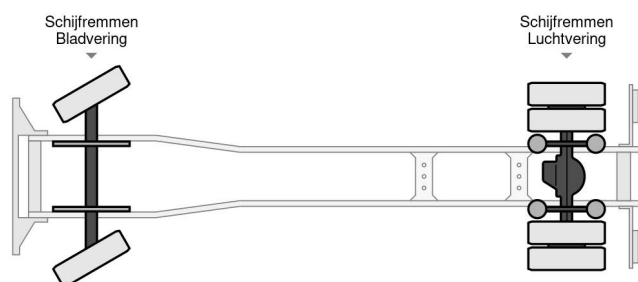

DAF 210 FA EEV

TECHNISCHE INFORMATIONEN

Konstruktion	Koffer
Preis	€ 5.950,-
Baujahr	2012
Datum der 1. registrierung	2012-12-17
Id	0L419820
Fin	XLRAE45FF0L419820
Radformel	4x2
Radstand	540 cm
Getriebe	Automatik
Laufleistung	654.800 km
Kraftstoffart	Diesel
Schadstoffklasse	Euro 5
Leistung	154 kW (210 PK)
Hubraum	4.462 cc
Zylinderanzahl	4
Bruttogewicht	11.990 kg
Nutzlast	5.865 kg
Gewicht	6.125 kg
Aufbau	
L / B / H	720cm / 240cm / 233cm

DAF LF 210 FA EEV

Referenznummer: 0L419820

4x2

ZUBEHÖR

- Elektrische Fensterheber
- Klimaanlage

BESCHREIBUNG

XLRAE45FF0L419820