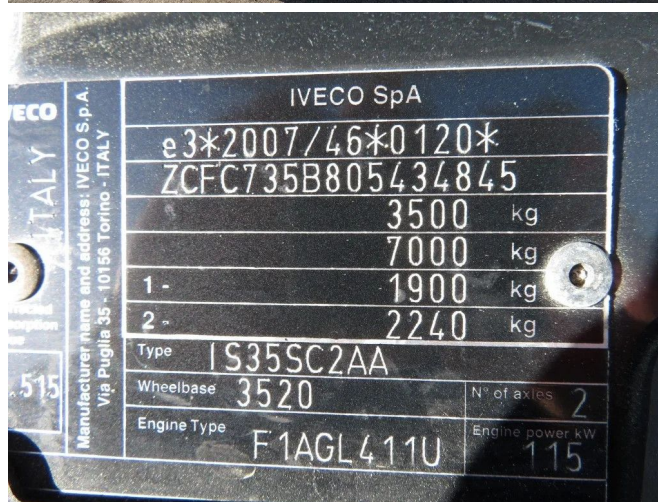

Iveco DAILY 35 S 16 A 8

TECHNISCHE INFORMATIONEN

Konstruktion	Kastenwagen
Preis	€ 24.950,-
Baujahr	2021
Datum der 1. registrierung	2021-09-14
Id	5.434.845
Fin	ZCFC735B805434845
Radstand	3.520 cm
Getriebe	Automatik
Laufleistung	83.950 km
Kraftstoffart	Diesel
Schadstoffklasse	Euro 6
Leistung	118 kW (160 PK)
Hubraum	2.287 cc
Zylinderanzahl	4
Bruttogewicht	3.500 kg
Aufbau	
Allgemeiner zustand	Sehr gut
Technischer zustand	Sehr gut
Optischer zustand	Sehr gut

ZUBEHÖR

- 3te Sitz
- ABS
- Klimaanlage
- System radio und Audio

BESCHREIBUNG

ZCFC735B805434845