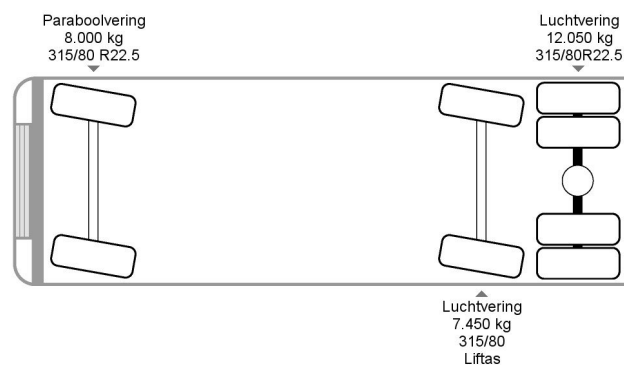

DAF CF 340 CF 340 FAG MOL ... 6x2

ZUBEHÖR

- ABS • Aluminium-Kraftstofftank • Bremskraftverstärker
- Cruise control • EBS • Elektrische Fensterheber
- Geräuscharm • Geschwindigkeitsbegrenzer •
- Klimaanlage • Luftfederung • Nebelleuchten • Partikelfilter
- PTO • Radio/CD-Spieler • Rückwärtsfahrkamera
- Sonnenschutzklappe • Werkzeugkasten
- Zentralverriegelung

BESCHREIBUNG

Voertuig beschikbaar in verhuurvloot
Vehicle available in rental fleet
Véhicule disponible flotte de location